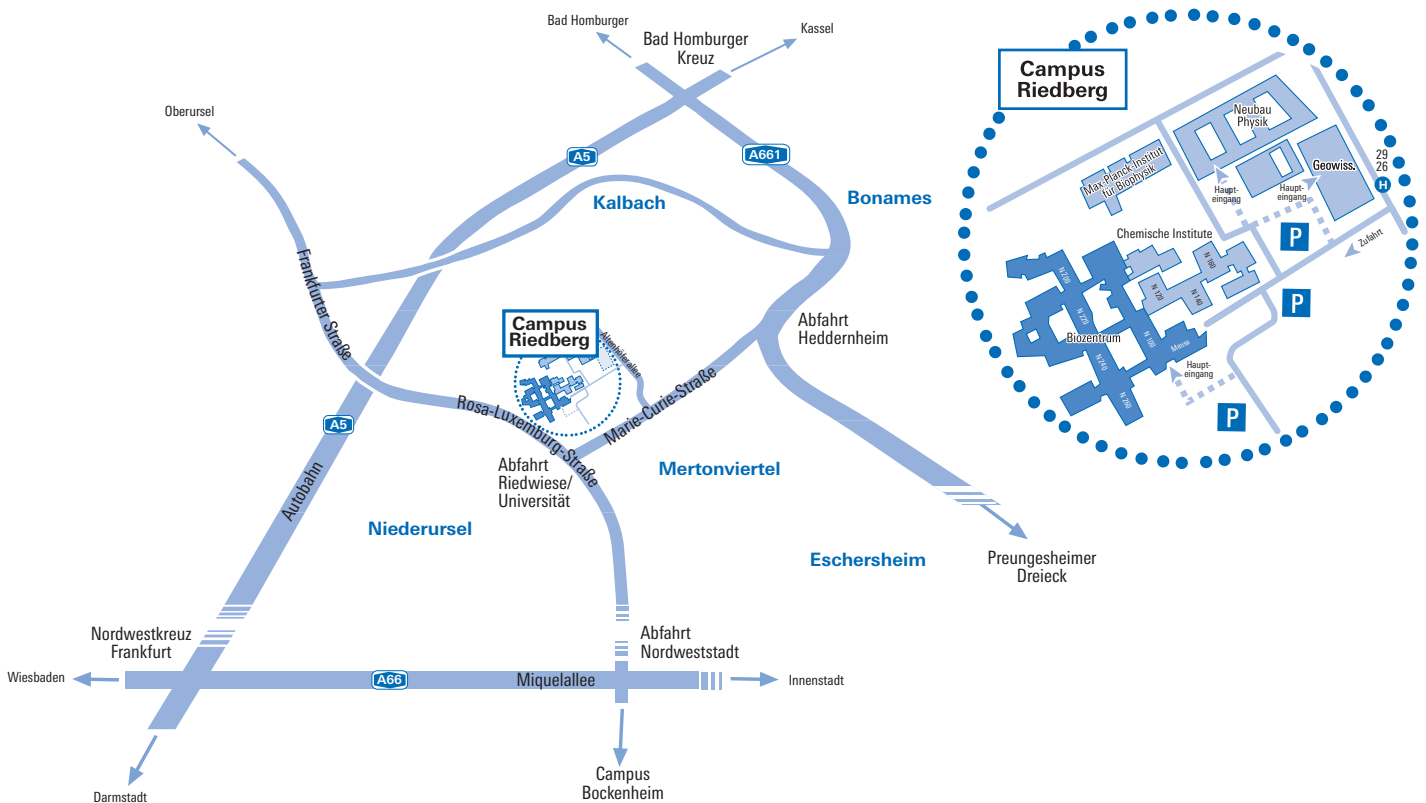

Anfahrtsskizze Campus Riedberg

Johann Wolfgang Goethe-Universität, Frankfurt

Johann Wolfgang Goethe-Universität • Campus Riedberg • Biozentrum • Max-von-Laue-Str. 9 • 60438 Frankfurt
• Geowissenschaften • Altenhöferallee 1 • 60438 Frankfurt

Anreise mit dem PKW:

- A661, Abfahrt Hedderndamm
 - Richtung Riedberg auf die Marie-Curie-Straße
 - Nach ca. 1,4 km rechts in die Altenhöferallee einbiegen
 - An der ersten Ampel links auf das Campusgelände einbiegen
 - Nach ca. 300 m befinden sich zur Linken die Parkplätze
- oder
- A66 Richtung Miquelallee
 - Abfahrt Nordweststadt auf die Rosa-Luxemburg-Straße
 - Weiter auf der Rosa-Luxemburg-Straße Richtung Oberursel
 - Abfahrt Mertonviertel/Riedwiese/Universität
 - An der ersten Ampel links in die Altenhöferallee abbiegen
 - An der nächsten Ampel links auf das Campusgelände einbiegen
 - Nach ca. 300 m befinden sich zur Linken die Parkplätze

Anreise mit öffentlichen Verkehrsmitteln:

- S-Bahn-Linie S6 Richtung Friedberg bis Eschersheim Bahnhof, anschließend mit Bus 26 Richtung Nordwestzentrum bis Haltestelle „Unicampus Riedberg“ (Gesamtfahrtzeit: 25 Minuten)
- ab „Hauptwache“ in die U-Bahn-Linie U1 in Richtung „Ginnheim“ bis „Nordwestzentrum“, anschließend mit Niederflerbus 26 (Richtung Eschersheim Bf) oder 29 (Richtung Kalbach/Hohe Brück) bis Haltestelle „Unicampus Riedberg“